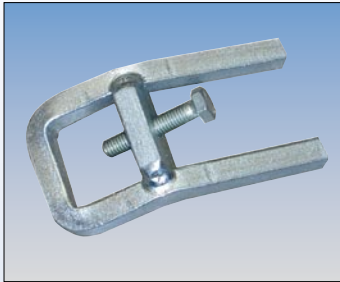

## Zubehör

- für Dach- und KaminkehrerLeitern

**Abhebesicherung**

Art.-No.	804525
----------	--------

**KaminkehrerLeiter  
Verbindungslaschen  
(Paar)**

Art.-No. (Natur)	804556
Art.-No. (Rot)	804563
Art.-No. (Braun)	804570
Art.-No. (Anthrazit)	804587

**Dachhaken für  
Schiefer**

- nach DIN EN 517

Art.-No. (Natur)	804518
Art.-No. (Rot)	804716
Art.-No. (Braun)	804778
Art.-No. (Anthrazit)	804839

**Dachhaken für Ziegel  
und Pfannen**

- nach DIN EN 517

Art.-No. (Natur)	804501
Art.-No. (Rot)	804709
Art.-No. (Braun)	804761
Art.-No. (Anthrazit)	804822