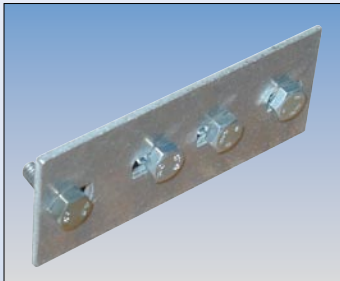

## Zubehör

- für Dach- und KaminkehrerLeitern

**Abhebesicherung**

Art.-No.	804525
----------	--------

**KaminkehrerLeiter  
Verbindungslaschen  
(Paar)**

Art.-No. (Natur)	804556
Art.-No. (Rot)	804563
Art.-No. (Braun)	804570
Art.-No. (Anthrazit)	804587

**Dachhaken für  
Schiefer**

- nach DIN EN 517

Art.-No. (Natur)	804518
Art.-No. (Rot)	804716
Art.-No. (Braun)	804778
Art.-No. (Anthrazit)	804839

**Dachhaken für Ziegel  
und Pfannen**

- nach DIN EN 517

Art.-No. (Natur)	804501
Art.-No. (Rot)	804709
Art.-No. (Braun)	804761
Art.-No. (Anthrazit)	804822