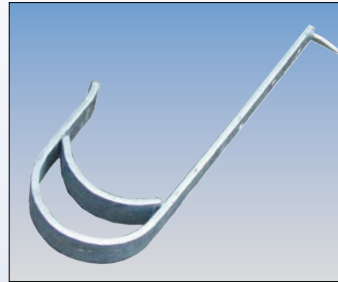

## Zubehör

- für Dach- und KaminkehrerLeitern

**Abhebesicherung**

Art.-No.	804525
----------	--------

**KaminkehrerLeiter  
Verbindungslaschen  
(Paar)**

Art.-No. (Natur)	804556
Art.-No. (Rot)	804563
Art.-No. (Braun)	804570
Art.-No. (Anthrazit)	804587

**Dachhaken für  
Schiefer**

- nach DIN EN 517

Art.-No. (Natur)	804518
Art.-No. (Rot)	804716
Art.-No. (Braun)	804778
Art.-No. (Anthrazit)	804839

**Dachhaken für Ziegel  
und Pfannen**

- nach DIN EN 517

Art.-No. (Natur)	804501
Art.-No. (Rot)	804709
Art.-No. (Braun)	804761
Art.-No. (Anthrazit)	804822