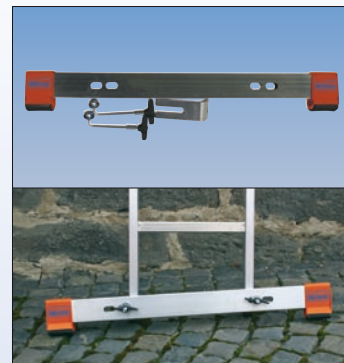

5 Traversă

- Pentru mărirea suprafeței de staționare și pentru egalizarea înălțimii pe suprafețe denivelate
- Adecvat pentru secțiune transversală a mâinii curente de la 64 x 25 mm până la 97 x 25 mm
- Nu se utilizează la scări conice
- Certificat TÜV

Art. nr. 121417