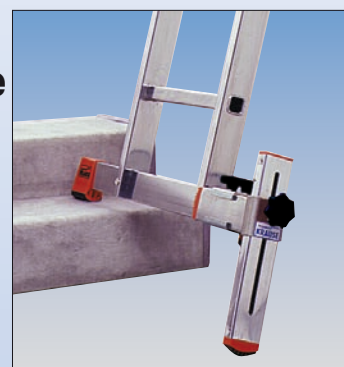

6 Egalizator de nivel pentru traverse

- Pentru o poziție verticală și sigură a traversei pe treptele scării, praguri și soluri denivelate (Interval de reglare până la 230 mm)
- Pentru orice scară cu traverse transversale
- Certificat TÜV

Art. nr. 122285