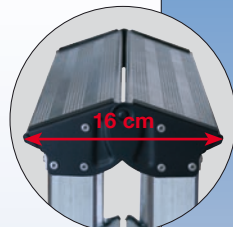

Dopplo

Scară dublă cu trepte

- Scară dublă din aluminiu, cu urcare pe ambele părți și două chingi de siguranță
- Laterale stabile din țevă rectangulară de aluminiu
- Trepte striate cu adâncime de 80 mm pentru urcare sigură și staționare confortabilă
- Îmbinare robustă multiplu nituită a treptelor
- Economicos rabatabilă (16 cm)
- Capacele de bază antiderapante asigură stabilitatea

Înălțime de lucru de până la	m A	2,45	2,65	2,85	3,10	3,30	3,50	
Înălțime	m B	0,45	0,65	0,85	1,10	1,30	1,50	
Lungime totală	m C	0,75	0,95	1,20	1,40	1,65	1,85	
Număr trepte		2x3	2x4	2x5	2x6	2x7	2x8	
Greutate	kg	2,4	3,2	4,0	4,8	5,7	6,5	
Greutate	Lungime	m	0,75	0,95	1,20	1,40	1,65	1,85
	Lățime	m	0,42	0,45	0,47	0,50	0,52	0,55
	Înălțime	m	0,16	0,16	0,16	0,16	0,16	0,16
Art. nr.		120328	120335	120342	120359	120366	120373	