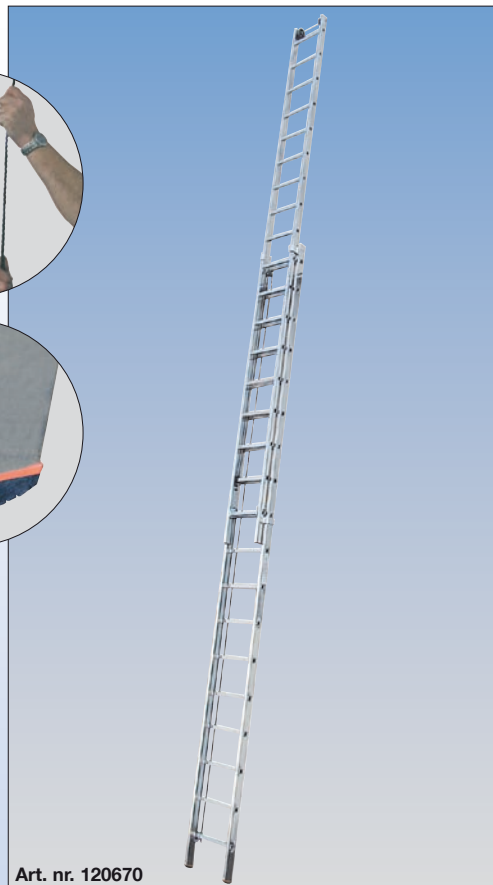

Robilo®

Scară extensibilă prin culisare cu frânghie, cu două tronsoane

- Scară cu trepte-stinghie din aluminiu, cu două tronsoane, cu reglare confortabilă treaptă cu treaptă cu ajutorul unei frânghii din material plastic, pentru rezemare, pentru înălțimi mari de lucru
- Capace de bază antiderapante din două componente: componenta rigidă asigură îmbinarea solidă dintre treaptă și profil, componenta moale asigură o aderență mare pe suprafețe netede și împiedică alunecarea involuntară a scării
- Cârligul de prindere se blochează automat treaptă cu treaptă și împiedică alunecarea involuntară completă a părții superioare a scării
- Role de conducere pe perete (de la 2 x 18 trepte) permit deschiderea și închiderea confortabilă a scării

Certificate
EN 131
Norm

Înălțime de lucru de până la m A	5,50	6,35
Înălțime de lucru de până la m A1	8,75	10,10
Lungime închisă m C	4,35	5,20
Lungime întinsă m C1	7,70	9,10
Număr trepte-stinghie	2x15	2x18
Greutate kg	20,0	26,0
Greutate transportată	Lungime m	4,36
	Lățime m	0,44
	Înălțime m	0,15
Art. nr.	120663	120670

Sistemul Combi (accesoriu de siguranță) și alte accesorii le găsiți începând cu pagina 112.
Compatibil cu această scară:
Sistem Combi 1, 2, 3, 4, 5, 6, 8

Art. nr. 120670