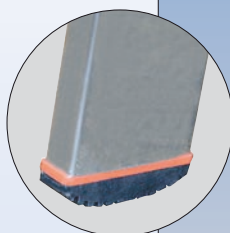

## Scară extensibilă prin culisare cu frânghie, cu două tronsoane

- Scară cu trepte-stinghie din aluminiu, cu două tronsoane, cu reglare confortabilă treaptă cu treaptă cu ajutorul unei frânghii din material plastic, pentru rezemare, pentru înălțimi mari de lucru
- Capace de bază antiderapante din două componente: componenta rigidă asigură îmbinarea solidă dintre treaptă și profil, componenta moale asigură o aderență mare pe suprafețe netede și împiedică alunecarea involuntară a scării
- Cârligul de prindere se blochează automat treaptă cu treaptă și împiedică alunecarea involuntară completă a părții superioare a scării
- Role de conducere pe perete (de la 2 x 18 trepte) permit deschiderea și închiderea confortabilă a scării