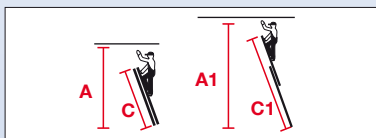

Certificate
EN 131
Norm

Înălțime de lucru de până la m A	5,50	6,35
Înălțime de lucru de până la m A1	8,75	10,10
Lungime închisă m C	4,35	5,20
Lungime întinsă m C1	7,70	9,10
Număr trepte-stinghie	2x15	2x18
Greutate kg	20,0	26,0
Greutate transportată	Lungime m	4,36
	Lățime m	0,44
	Înălțime m	0,15
Art. nr.	120663	120670

Sistemul Combi (accesoriu de siguranță) și alte accesorii le găsiți începând cu pagina 112.
Compatibil cu această scară:
Sistem Combi 1, 2, 3, 4, 5, 6, 8