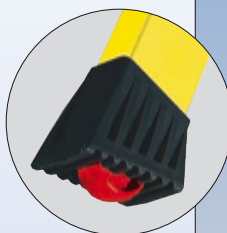

Rolly®
Alu

Platformă rabatabilă dublă

- Platformă rabatabilă din aluminiu cu posibilitate de urcare pe ambele părți, cu „automatism de rulare/oprire“ și o suprafață mare de rezemare 200 x 350 mm
- Sub greutate rolele intră în lăcaș iar capacele de bază antiderapante garantează stabilitatea
- Puteți deplasa Rolly printr-o singură împingere cu piciorul
- Îmbinare robustă multiplu nituită a treptelor
- Manipulare ușoară datorită greutății reduse și depozitării economice
- Disponibile în culoare galbenă, albastră și aluminiu

Înălțime de lucru de până la m A	2,45	2,45	2,45	2,65
Înălțime m B	0,45	0,45	0,45	0,65
Număr trepte	2x2	2x2	2x2	2x3
Culoare	aluminiu	galben	albastru	aluminiu
Greutate kg	2,0	2,0	2,0	3,0
Lungime m	0,51	0,51	0,51	0,74
Greutate Lățime m	0,41	0,41	0,41	0,44
Înălțime m	0,20	0,20	0,20	0,20
Art. nr.	130037	130044	130082	130068