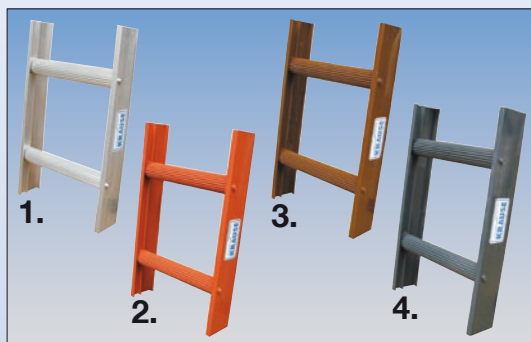

Scară din aluminiu pentru hornuri

- Laterale și trepte din aluminiu
- Trepte-stinghie semirotunde, puternic crestate
- Forma semirotundă a treptelor permite utilizarea scării pe cele mai diferite pante ale acoperișului
- Scările pot fi utilizate numai la o pantă a acoperișului de până la 75°
- Prin bara laterală de 90 mm înălțime este asigurată o distanță minimă de 60 mm între treaptă și suprafața acoperișului
- Extensibilă cu ajutorul unor eclise de legătură
- Control siguranță verificată de către Asociația profesională
- Disponibilă în culorile aluminiu natur, roșu, maro și antracit

Observație: Cârlige de siguranță de prindere pe acoperiș conform DIN EN 517. Pentru prima scară sunt necesare 2 cârlige de prindere pe acoperiș. Agățare în a 2-a treaptă de sus (vezi creștătura) și în prima treaptă de jos împotriva deplasării laterale, pentru fiecare scară de acoperiș atașată se necesită cel puțin un cârlig de prindere pe acoperiș

Culori:

- 1) Aluminiu natur
- 2) Roșu (RAL 8004)
- 3) Maro (RAL 8014)
- 4) Antracit (RAL 7016)

Lungime scară	m	2,00	2,80	3,95
Lățime scară	m	0,34	0,34	0,34
Număr trepte		7	10	14
Art. nr. (aluminiu natur)		804617	804624	804631
Art. nr. (roșu)		804679	804686	804693
Art. nr. (maro)		804730	804747	804754
Art. nr. (antracit)		804792	804808	804815