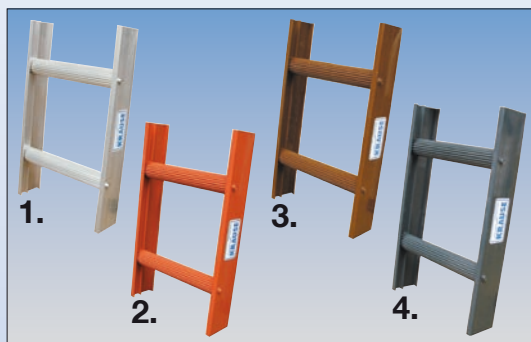

Scară din aluminiu pentru hornuri

- Laterale și trepte din aluminiu
- Trepte-stinghie semirotunde, puternic crestate
- Forma semirotundă a treptelor permite utilizarea scării pe cele mai diferite pante ale acoperișului
- Scările pot fi utilizate numai la o pantă a acoperișului de până la 75°
- Prin bara laterală de 90 mm înălțime este asigurată o distanță minimă de 60 mm între treaptă și suprafața acoperișului
- Extensibilă cu ajutorul unor eclise de legătură
- Control siguranță verificată de către Asociația profesională
- Disponibilă în culorile aluminiu natur, roșu, maro și antracit

Observație: Cârliche de siguranță de prindere pe acoperiș conform DIN EN 517. Pentru prima scară sunt necesare 2 cârlige de prindere pe acoperiș. Agățare în a 2-a treaptă de sus (vezi creștătura) și în prima treaptă de jos împotriva deplasării laterale, pentru fiecare scară de acoperiș atașată se necesită cel puțin un cârlig de prindere pe acoperiș

Culori:

- 1) Aluminiu natur
- 2) Roșu (RAL 8004)
- 3) Maro (RAL 8014)
- 4) Antracit (RAL 7016)

Lungime scară	m	2,00	2,80	3,95
Lățime scară	m	0,34	0,34	0,34
Număr trepte		7	10	14
Art. nr. (aluminiu natur)		804617	804624	804631
Art. nr. (roșu)		804679	804686	804693
Art. nr. (maro)		804730	804747	804754
Art. nr. (antracit)		804792	804808	804815