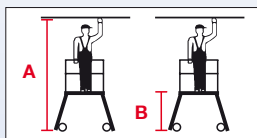

## Scară cu podest

- Scară cu podest cu urcare pe ambele părți, cu platformă din aluminiu de 600 x 700 mm cu suprafață crestată
- Profil stabil rectangular din aluminiu
- Trepte crestate din aluminiu, 175 mm adâncime
- 4 role de ghidare (ø 125 mm) care se autofrânează la urcare, 2 cu frână de oprire
- Capetele de laterale cu dopuri din material plastic
- Balustradă de platformă completă, rezistentă la coroziune, cu șipcă de protecție pentru picior și genunchi
- Expedierea se realizează sub formă de părți individuale împreună cu îndrumarul detaliat de montaj
- Îndeplinește indicațiile OAC D 36 și IAP 637

### Indicație:

De la o înălțime a podestului de 1,00 m conform IAP 637 sunt necesare mâini curente pe ambele părți. Mâinile curente vor fi comandate, în conformitate cu cele de mai sus, ca accesorii obligatorii.

|   |             |             |             |             |             |             |
|---|-------------|-------------|-------------|-------------|-------------|-------------|
| Înălțime de lucru de până la m <b>A</b> | 2,75        | 3,00        | 3,20        | 3,45        | 3,70        | 3,90        |
| Înălțime podest m <b>B</b>              | 0,75        | 1,00        | 1,20        | 1,45        | 1,70        | 1,90        |
| Număr trepte                            | 2x3         | 2x4         | 2x5         | 2x6         | 2x7         | 2x8         |
| Suprafață lăxlu m                       | 1,02 x 1,44 | 1,09 x 1,72 | 1,16 x 2,00 | 1,23 x 2,28 | 1,29 x 2,56 | 1,36 x 2,84 |
| Greutate kg                             | 34,0        | 38,0        | 42,0        | 46,0        | 51,0        | 57,0        |
| Art. nr.                                | 810571      | 810588      | 810595      | 810601      | 810618      | 810625      |