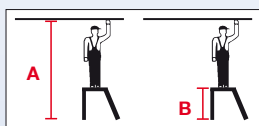

## Scară rabatabilă (metal ușor) cu sau fără maner

- Scară rabatabilă stabilă din aluminiu, cu trepte din aluminiu de dimensiunea 230 x 360 mm
- Placarea treptelor cu strat antiderapant din material plastic
- Rabatabil cu o singură mișcare
- Laterale duble stabile
- Capace de bază antiderapante
- Depozitare economică
- Disponibilă în două variante: cu și fără maner
- Manerul este dotat cu tavă de depozitare pentru unelte

Scară rabatabilă			
Înălțime de lucru de până la m <b>A</b>	2,40	2,70	
Înălțime platformă m <b>B</b>	0,44	0,69	
Număr trepte	2	3	
Greutate kg	3,9	6,6	
Art. nr.	810229	810236	

Scară rabatabilă cu etrier rabatabil			
Înălțime de lucru de până la m <b>A</b>	2,70	2,90	3,20
Înălțime platformă m <b>B</b>	0,69	0,92	1,15
Număr trepte	3	4	5
Greutate kg	8,4	10,6	12,8
Art. nr.	810250	810267	810274