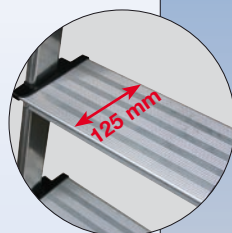

Secury

Scară dublă cu trepte confortabile

- Scară dublă din aluminiu, cu urcare pe o singură parte, cu maner de sprijin înalt și podină mare antiderapantă
- Laterale stabile de urcare și sprijinire din țeavă rectangulară de aluminiu
- Tavă mare de depozitare pentru unelte, cu două cârlige integrate.
- Trepte striate cu adâncime de 125 mm (suprafață utilă de rezemare) pentru urcare sigură și staționare confortabilă
- Îmbinare robustă multiplu nituită a treptelor
- Capacele de bază antiderapante, mari asigură stabilitatea

Certificate
EN 131
Norm

Înălțime de lucru de până la	m A	2,40	2,65	2,85	3,05	3,25	3,50	3,75	
Înălțime	m B	0,40	0,65	0,85	1,05	1,25	1,50	1,75	
Lungime totală	m C	1,15	1,40	1,65	1,85	2,10	2,30	2,55	
Număr trepte		2	3	4	5	6	7	8	
Greutate	kg	2,7	3,5	4,4	5,3	6,2	7,0	8,0	
Greutate	Lungime	m	1,15	1,40	1,65	1,85	2,10	2,30	2,55
	Lățime	m	0,40	0,43	0,45	0,47	0,50	0,53	0,55
	Înălțime	m	0,14	0,14	0,14	0,14	0,14	0,14	0,14
Art. nr.		124104	124111	124128	124135	124142	124159	124166	

NOU

Art. nr. 124135