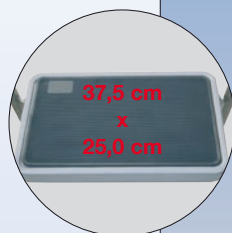

Înălțime de lucru de până la	m A	2,50	2,70	
Înălțime	m B	0,50	0,70	
Lungime totală	m C	1,15	1,40	
Număr trepte		2	3	
Greutate	kg	4,5	6,0	
Greutate	Lungime	m	1,15	1,40
	Lățime	m	0,52	0,54
	Înălțime	m	0,06	0,06
Art. nr.		130860	130877	

Certificate
EN 14183
Norm

NOU