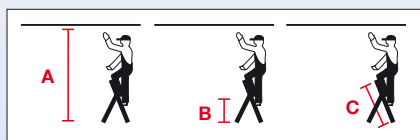

### Platformă rabatabilă din aluminiu

- Platformă rabatabilă din aluminiu, stabilă și ușor de mănuit
- Suprafață mare, cauciucată de călcare asigură staționarea confortabilă și sigură
- Depozitare economă
- Dispozitivul de siguranță împiedică închiderea neintenționată
- Ramă înaltă de sprijin (60 cm)